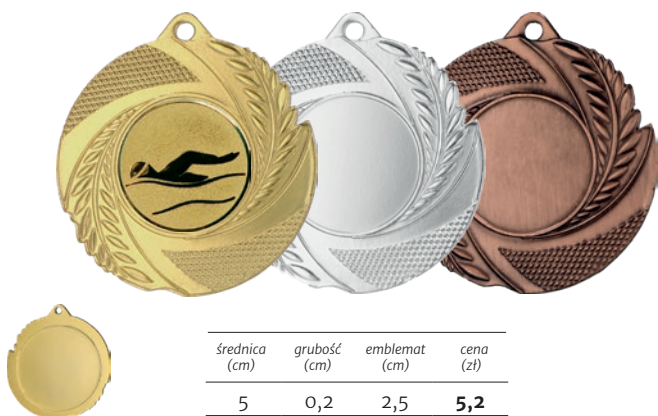

średnica (cm)	grubość (cm)	emblem (cm)	cena (zł)
4	0,2	2,5	3,4

MMC4512/G MMC4512/S MMC4512/B

średnica (cm)	grubość (cm)	emblem (cm)	cena (zł)
4,5	0,2	2,5	4,0

MMC4501/G MMC4501/S MMC4501/B

średnica (cm)	grubość (cm)	emblem (cm)	cena (zł)
4,5	0,2	2,5	4,0

MMC4502/G MMC4502/S MMC4502/B

średnica (cm)	grubość (cm)	emblem (cm)	cena (zł)
4,5	0,2	2,5	4,0

MMC3045/G MMC3045/S MMC3045/B

średnica (cm)	grubość (cm)	emblem (cm)	cena (zł)
4,50	0,2	2,5	4,0

MMC1350/G MMC1350/S MMC1350/B

średnica (cm)	grubość (cm)	emblem (cm)	cena (zł)
5	0,2	2,5	5,2

MMC1050/G MMC1050/S MMC1050/B

średnica (cm)	grubość (cm)	emblem (cm)	cena (zł)
5	0,2	3,3	5,2

MMC5010/G MMC5010/S MMC5010/B

średnica (cm)	grubość (cm)	emblemat (cm)	cena (zł)
5	0,2	2,5	5,2

ME006/G ME006/S ME006/B

średnica (cm)	grubość (cm)	emblemat (cm)	cena (zł)
5	0,2	2,5	5,2

MMC42050/G MMC42050/S MMC42050/B

średnica (cm)	grubość (cm)	emblemat (cm)	cena (zł)
5	0,2	2,5	5,2

MMC43050/G MMC43050/S MMC43050/B