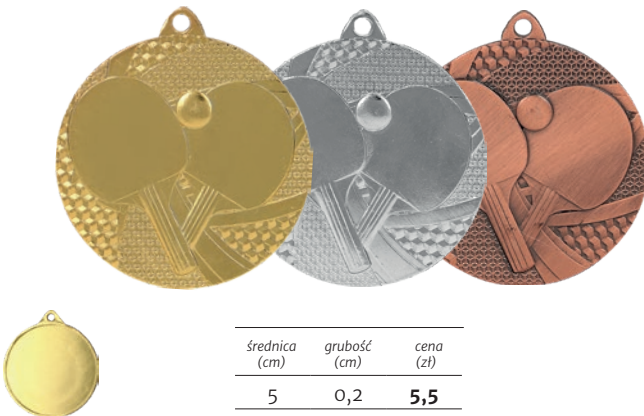

MMC34050/G MMC34050/S MMC34050/B

wymiary (cm)	grubość (cm)	cena (zł)
5	0,2	5,5

MMC7850/G MMC7850/S MMC7850/B

średnica (cm)	grubość (cm)	cena (zł)
5	0,2	5,5

MMC7750/G MMC7750/S MMC7750/B

średnica (cm)	grubość (cm)	cena (zł)
5	0,2	5,5

## Medale szklane

Symbol produktu	GM7010	CM002
-----------------	--------	-------

średnica (cm)	7	8
grubość (cm)	1	0,8

cena (zł):

bez usługi	32,7	52,4
grawerowany	59,5	79,1
grawerowany z farbą	79,5	101,8
zadrukowany	76,0	98,1
zadrukowany + grawer + farba	123,5	148,9
grawerowany laserem 3D	79,5	101,8