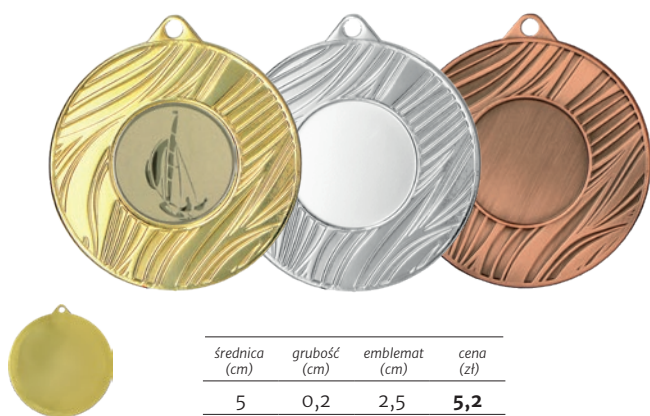

średnica (cm)	grubość (cm)	emblem (cm)	cena (zł)
5	0,2	2,5	5,2

MMC1050/G MMC1050/S MMC1050/B

średnica (cm)	grubość (cm)	emblem (cm)	cena (zł)
5	0,2	3,3	5,2

MMC5010/G MMC5010/S MMC5010/B

średnica (cm)	grubość (cm)	emblemat (cm)	cena (zł)
5	0,2	2,5	5,2

ME006/G ME006/S ME006/B

średnica (cm)	grubość (cm)	emblemat (cm)	cena (zł)
5	0,2	2,5	5,2

MMC42050/G MMC42050/S MMC42050/B

średnica (cm)	grubość (cm)	emblemat (cm)	cena (zł)
5	0,2	2,5	5,2

MMC43050/G MMC43050/S MMC43050/B

średnica (cm)	grubość (cm)	emblemat (cm)	cena (zł)
5	0,2	2,5	5,2

MMC36050/G

wymiary (cm)	grubość (cm)	emblemat (cm)	cena (zł)
5x5	0,2	2,5	6,7

MMC5850/G MMC5850/S MMC5850/B

średnica (cm)	grubość (cm)	emblemat (cm)	cena (zł)
5	0,2	2,5	5,2

MMC5950/G MMC5950/S MMC5950/B

średnica (cm)	grubość (cm)	emblemat (cm)	cena (zł)
5	0,2	2,5	5,2

MMC24050/G MMC24050/S MMC24050/B

średnica (cm)	grubość (cm)	emblemat (cm)	cena (zł)
5	0,2	2,5	5,2

MMC9850/G MMC9850/S MMC9850/B