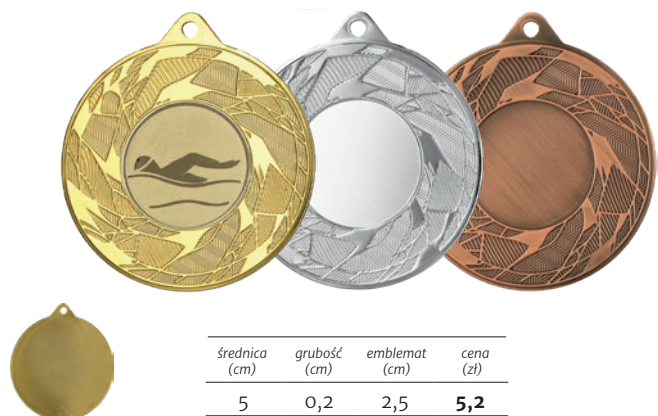

MMC4502/G MMC4502/S MMC4502/B

średnica (cm)	grubość (cm)	emblem (cm)	cena (zł)
4,5	0,2	2,5	4,0

MMC3045/G MMC3045/S MMC3045/B

średnica (cm)	grubość (cm)	emblem (cm)	cena (zł)
4,50	0,2	2,5	4,0

MMC1350/G MMC1350/S MMC1350/B

średnica (cm)	grubość (cm)	emblem (cm)	cena (zł)
5	0,2	2,5	5,2

MMC1050/G MMC1050/S MMC1050/B

średnica (cm)	grubość (cm)	emblem (cm)	cena (zł)
5	0,2	3,3	5,2

MMC5010/G MMC5010/S MMC5010/B

średnica (cm)	grubość (cm)	emblemat (cm)	cena (zł)
5	0,2	2,5	5,2

ME006/G ME006/S ME006/B

średnica (cm)	grubość (cm)	emblemat (cm)	cena (zł)
5	0,2	2,5	5,2

MMC42050/G MMC42050/S MMC42050/B

średnica (cm)	grubość (cm)	emblemat (cm)	cena (zł)
5	0,2	2,5	5,2

MMC43050/G MMC43050/S MMC43050/B

średnica (cm)	grubość (cm)	emblemat (cm)	cena (zł)
5	0,2	2,5	5,2

MMC36050/G

wymiary (cm)	grubość (cm)	emblemat (cm)	cena (zł)
5x5	0,2	2,5	6,7

MMC5850/G MMC5850/S MMC5850/B

średnica (cm)	grubość (cm)	emblemat (cm)	cena (zł)
5	0,2	2,5	5,2