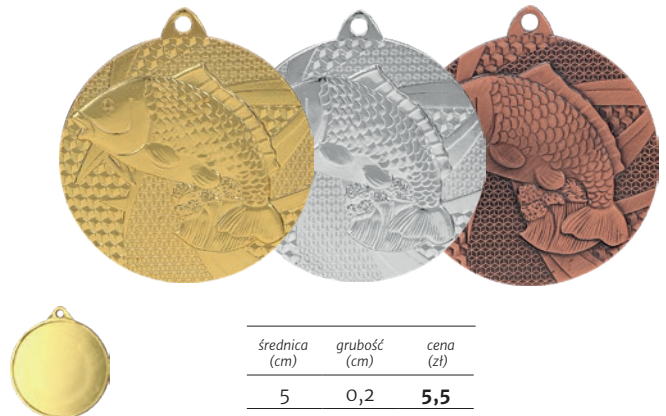

MMC7950/G MMC7950/S MMC7950/B

średnica (cm)	grubość (cm)	cena (zł)
5	0,2	5,5

MMC48050/G MMC48050/S MMC48050/B