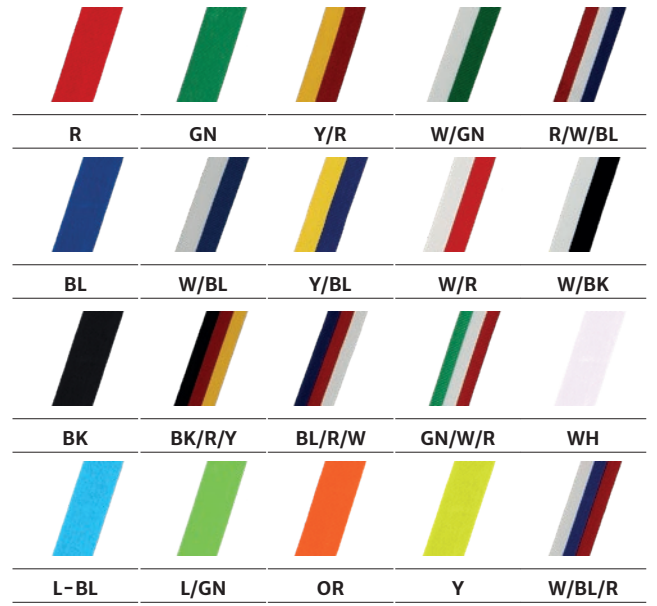

**STANDARD** (<0,2 mm)

**STANDARD PLUS** (<0,75 mm)

**PREMIUM** (metal + plexi/sklejka)

Medale stalowe, grubość 2,5 mm

symbol	wymiar (mm)	Cena za komplet (zł)		
		standard	standard plus	premium
 MC6001/	50	10,2	13,8	16,1
 MC6002/	70	14,3	17,8	20,8
 MC6003/	60	11,9	15,5	18,4
 MC6004/	60x60	13,1	16,6	19,6
 MC6005/	80x45	14,3	17,8	20,8

Dostępne kolory:

Wstążki V3 (20 mm) cena: 2,15 PLN

Potrzebujesz innego koloru? skontaktuj się z nami

Spersonalizuj wstążkę

# Medale 1-2-3

---

- **różne materiały**

połączenie pleksy, laminatu, sklejki – do wyboru

- **dowolny kształt**

- **wstążka**

zwykła lub personalizowana

- **czas realizacji**