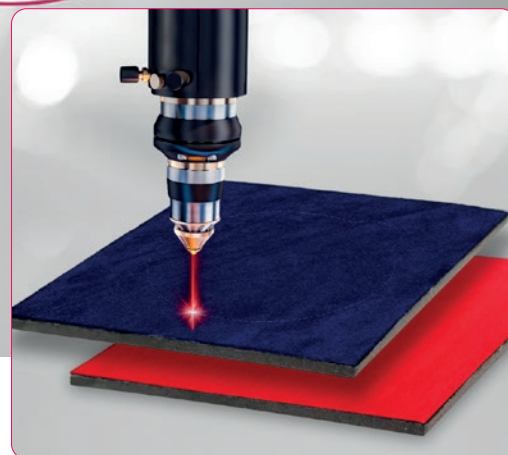

etui custom

- **najwyższa jakość**

wysokiej jakości wykonanie zarówno na zewnątrz jak i wewnątrz etui

- **dowolny kształt medalu**

wewnętrzna pianka jest wycinana laserem, dzięki czemu możemy precyzyjnie dopasować etui do medalu o dowolnym kształcie

- **dwa kolory**

Etui dostępne jest w 2 kolorach: czerwonym i niebieskim.

- **duży rozmiar**

Etui dostępne w wymiarze 125x125x35mm, co pozwala na dopasowanie go do medalu o wielkości nawet 100x100 mm!

Symbol	Wymiary (cm)	Produkt	kolor	cena (zł)
BOXMEDAL/BL	12,5 x 12,5 x 3,5	Etui welurowe	niebieski	39,90
BOXMEDAL/BL/GR1	12,5 x 12,5 x 3,5	Etui welurowe + pianka (bez cięcia laserem)	niebieski	49,90
BOXMEDAL/BL/GR2	12,5 x 12,5 x 3,5	Etui welurowe + pianka + cięcie kształtu medalu	niebieski	59,90
BOXMEDAL/RD	12,5 x 12,5 x 3,5	Etui welurowe	czerwony	39,90
BOXMEDAL/RD/GR1	12,5 x 12,5 x 3,5	Etui welurowe + pianka (bez cięcia laserem)	czerwony	49,90
BOXMEDAL/RD/GR2	12,5 x 12,5 x 3,5	Etui welurowe + pianka + cięcie kształtu medalu	czerwony	59,90