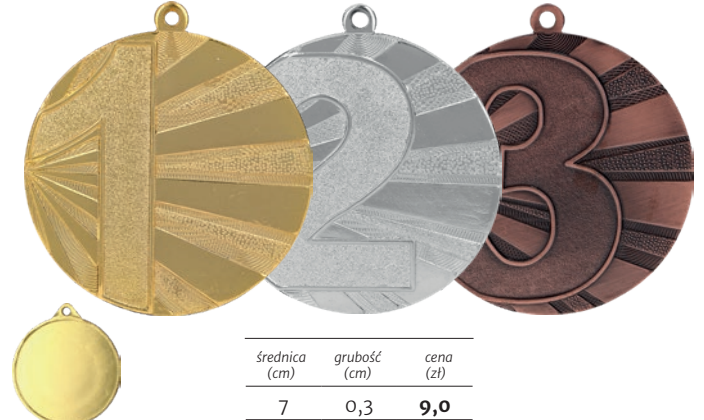

średnica (cm)	grubość (cm)	emblemat (cm)	cena (zł)
3,2	0,2	2,5	<b>2,2</b>

MMC3232/G MMC3232/S MMC3232/B

średnica (cm)	grubość (cm)	emblemat (cm)	cena (zł)
3,2	0,2	2,5	<b>2,2</b>

MMC1132/G MMC1132/S MMC1132/B

średnica (cm)	grubość (cm)	emblemat (cm)	cena (zł)
5	0,3	2,5	<b>5,5</b>

MMC6040/G MMC6040/S MMC6040/B

średnica (cm)	grubość (cm)	cena (zł)
4	0,2	<b>4,1</b>

MMC4503/G MMC4503/S MMC4503/B

średnica (cm)	grubość (cm)	cena (zł)
4,5	0,15	<b>4,1</b>

MMC44050/G MMC44050/S MMC44050/B

średnica (cm)	grubość (cm)	cena (zł)
5	0,2	<b>5,3</b>

ME005/G ME005/S ME005/B

średnica (cm)	grubość (cm)	cena (zł)
5	0,2	<b>5,5</b>

MMC29050/G MMC29050/S MMC29050/B

średnica (cm)	grubość (cm)	cena (zł)
5	0,2	<b>5,5</b>

MMC6064/G MMC6064/S MMC6064/B

średnica (cm)	grubość (cm)	cena (zł)
6	0,2	<b>6,8</b>

MMC7071/G MMC7071/S MMC7071/B

średnica (cm)	grubość (cm)	cena (zł)
7	0,3	<b>9,0</b>

MMC1032/G MMC1032/S MMC1032/B

średnica (cm)	grubość (cm)	cena (zł)
3,2	0,1	<b>2,2</b>