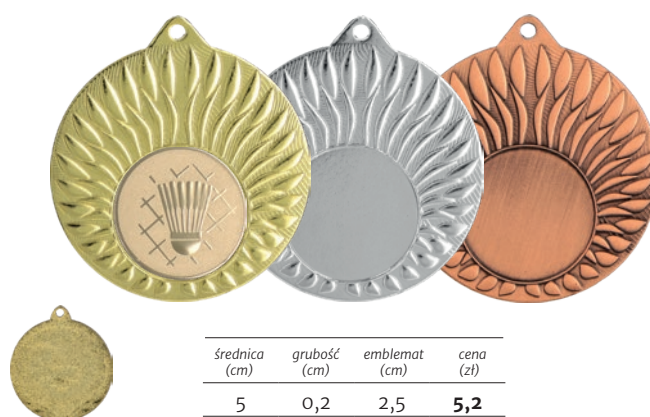

średnica (cm)	grubość (cm)	emblem (cm)	cena (zł)
5	0,2	2,5	5,2

MMC1050/G MMC1050/S MMC1050/B

średnica (cm)	grubość (cm)	emblem (cm)	cena (zł)
5	0,2	3,3	5,2

MMC5010/G MMC5010/S MMC5010/B

średnica (cm)	grubość (cm)	emblemat (cm)	cena (zł)
5	0,2	2,5	5,2

ME006/G ME006/S ME006/B

średnica (cm)	grubość (cm)	emblemat (cm)	cena (zł)
5	0,2	2,5	5,2

MMC42050/G MMC42050/S MMC42050/B

średnica (cm)	grubość (cm)	emblemat (cm)	cena (zł)
5	0,2	2,5	5,2

MMC43050/G MMC43050/S MMC43050/B

średnica (cm)	grubość (cm)	emblemat (cm)	cena (zł)
5	0,2	2,5	5,2

MMC36050/G

wymiary (cm)	grubość (cm)	emblemat (cm)	cena (zł)
5x5	0,2	2,5	6,7

MMC5850/G MMC5850/S MMC5850/B

średnica (cm)	grubość (cm)	emblemat (cm)	cena (zł)
5	0,2	2,5	5,2

MMC5950/G MMC5950/S MMC5950/B

średnica (cm)	grubość (cm)	emblemat (cm)	cena (zł)
5	0,2	2,5	5,2

MMC24050/G MMC24050/S MMC24050/B

średnica (cm)	grubość (cm)	emblemat (cm)	cena (zł)
5	0,2	2,5	5,2

MMC9850/G MMC9850/S MMC9850/B