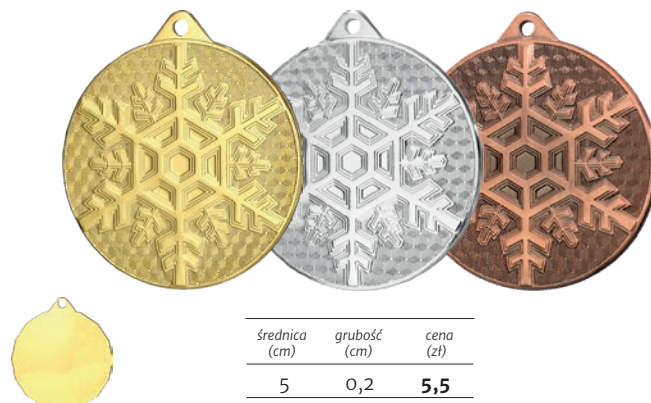

średnica (cm)	grubość (cm)	cena (zł)
5	0,2	5,5